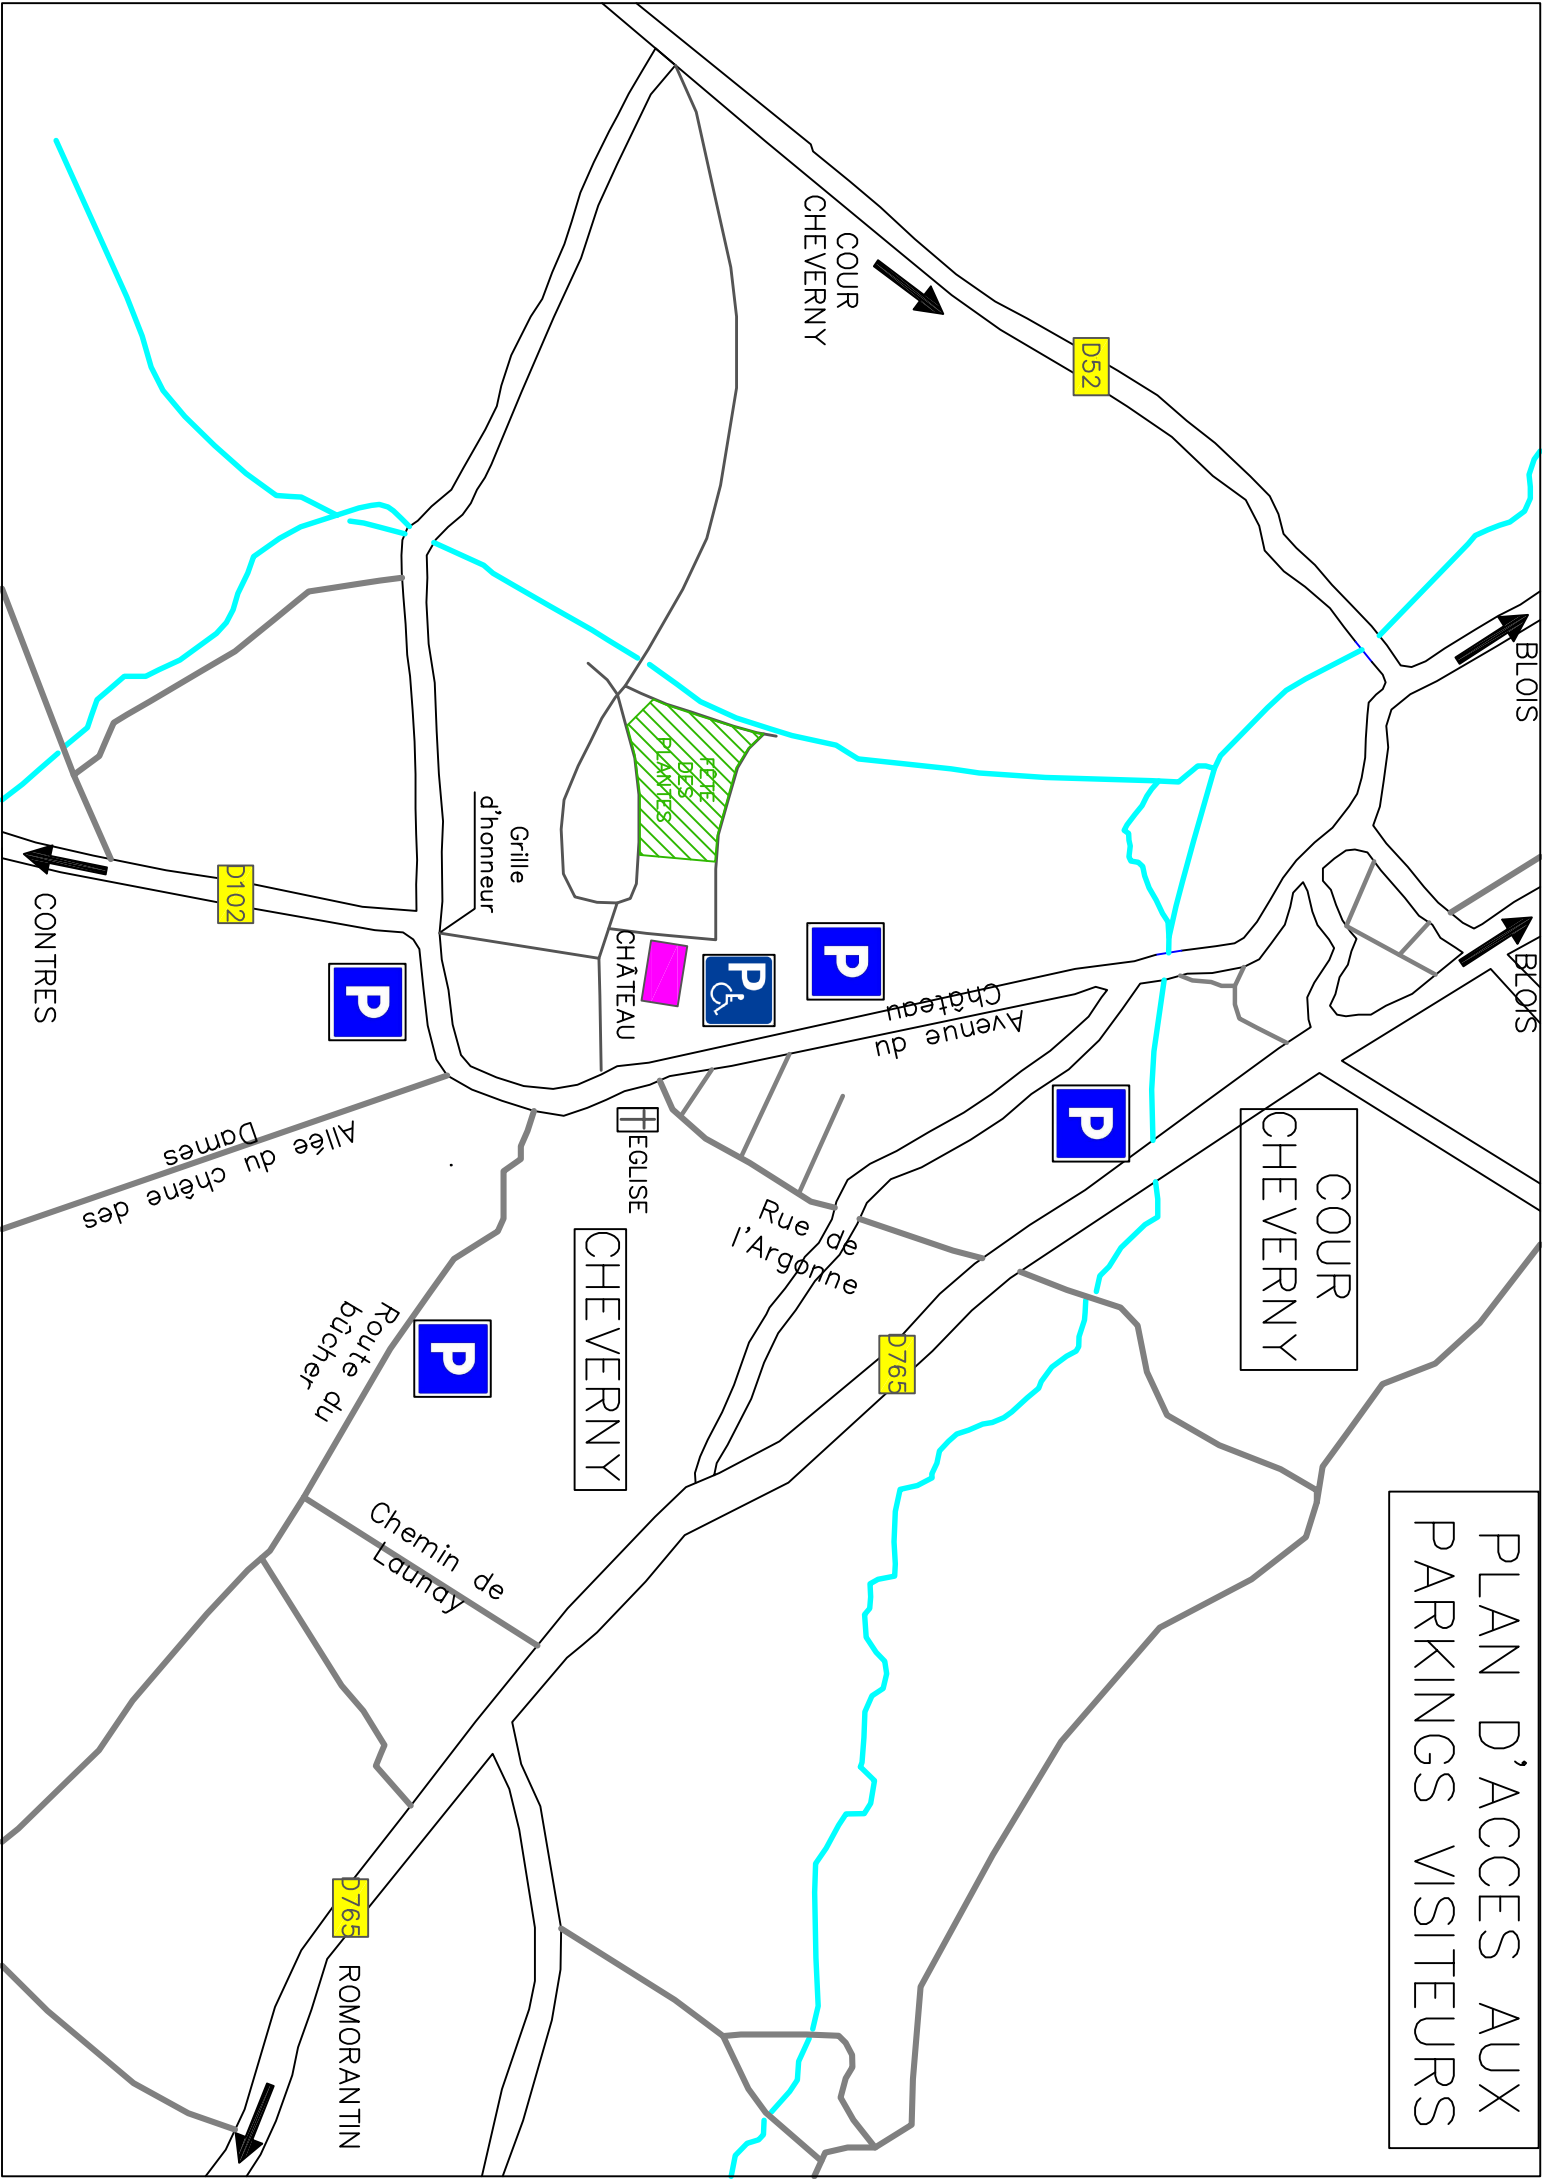

PLAN D'ACCES AUX PARKINGS VISITEURS

COUR
CHEVERNY

D52

BLOIS

BLOIS

PORTE
DES
PLANTES

Grille
d'honneur

CHÂTEAU

P

P

P

D102

CONTRES

Avenue du
Château

P

COUR
CHEVERNY

Allée du chène des
Dames

EGLISE

Rue de
l'Argonne

D765

CHEVERNY

P

Route du
bûcher

Chemin de
Launay

D765

ROMORANTIN

ROMORANTIN